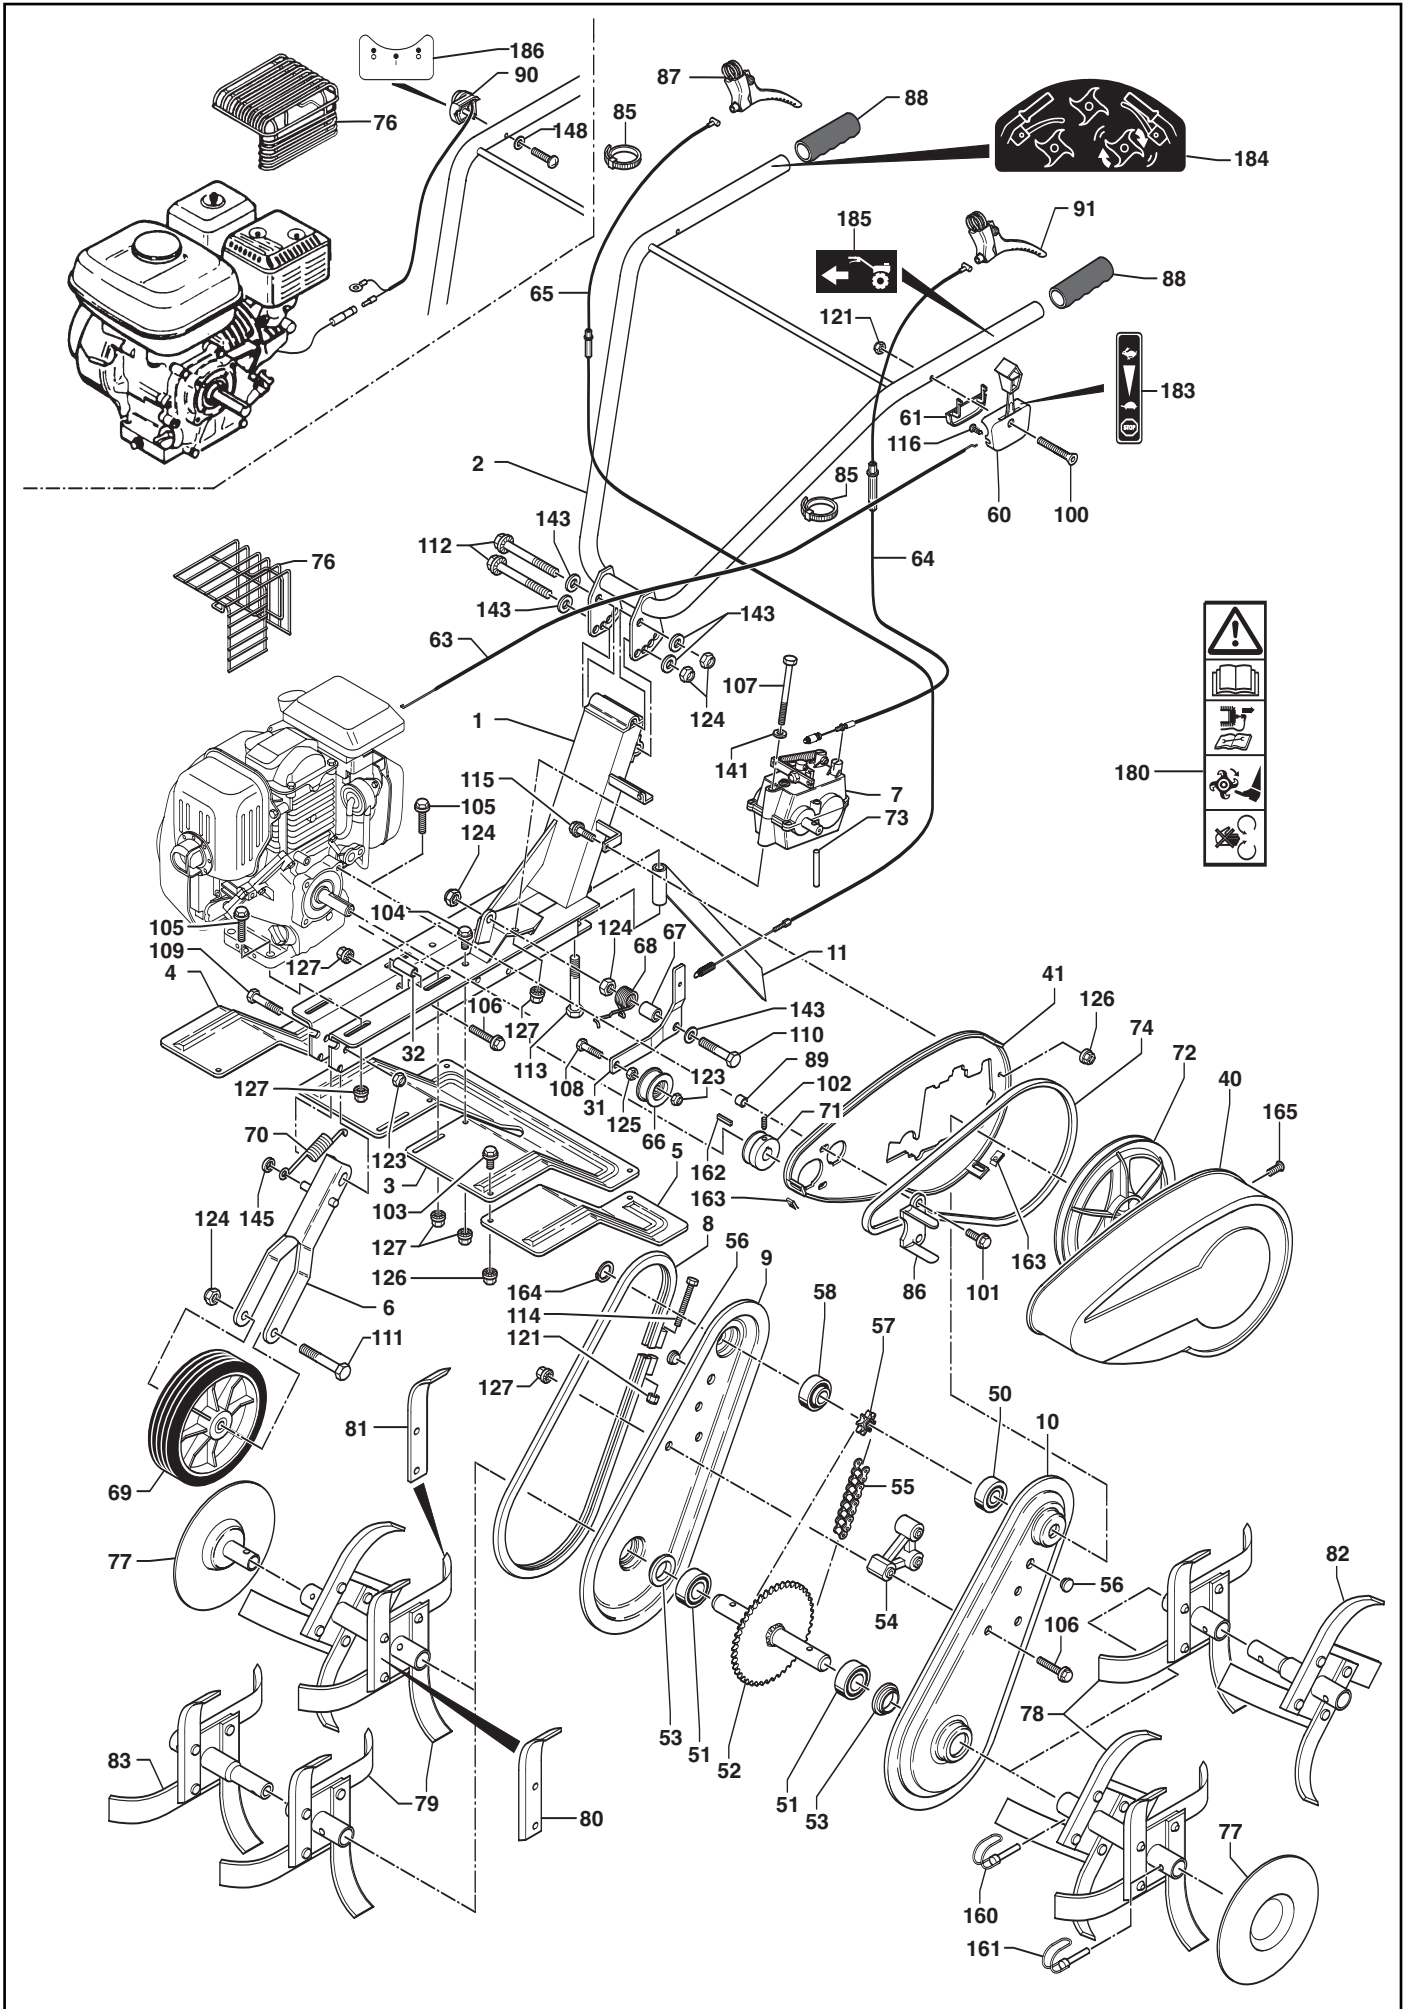

Pièces de rechange Spare parts list

ECO - PLUS

MOTOBINEUSE ***TILLER***

ECO PLUS S45B-EX13 G 0805306637

3000100202

21/05/2008

Rep N°	Réf./Ref.		Désignation	Description	Qté Qty
1	3001000012	57721500	Carter complet à jonc (Rouge 3001)	Complete casing, flanged (Red 3001)	1
		57725500	Carter complet à jonc (Jaune P116)	Complete casing, flanged (Yellow P116)	
	3001000010	57720500	Carter complet à jonc (Orange 2004)	Complete casing, flanged (Orange 2004)	
	3001000007	57723500	Carter complet à jonc (Gris 8120)	Complete casing, flanged (Grey 8120)	
	3001000006	57722500	Carter complet à jonc (Bleu P301)	Complete casing, flanged (Blue P301)	
	3001000009	57728500	Carter complet à jonc (Noir)	Complete casing, flanged (Black)	
	3002020501	12004101	Châssis (Gris 8120)	Chassis (Grey 8120)	
	3002020601	57523101	Châssis (Gris 627)	Chassis (Grey 627)	
	3002021301	11525101	Châssis (Rouge 3002)	Chassis (Red 3002)	
		11435101	Châssis (Orange 2004)	Chassis (Orange 2004)	
		11524101	Châssis (Jaune P116)	Chassis (Yellow P116)	
	12005101	Châssis (Jaune 5283)	Chassis (Yellow 5283)		
2	3002020502	12001103	Guidon (Gris 8120)	Handlebar (Grey 8120)	1
	3002020602	57523103	Guidon (Gris 627)	Handlebar (Grey 627)	
	3002020701	24412103	Guidon (Gris métal)	Handlebar (Grey metal)	
	3002020301	11520103	Guidon (Noir)	Handlebar (Black)	
	3002021201	12041103	Guidon (Blanc)	Handlebar (White)	
	3002021302	12002103	Guidon (Rouge 3002)	Handlebar (Red 3002)	
3	3002000507	12601007	Tôle protection centrale (Gris 8120)	Protection iron sheet (Grey 8120)	1
	3002000603	57103007	Tôle protection centrale (Gris 627)	Protection iron sheet (Grey 627)	
	3002001603	11409117	Tôle protection centrale (Jaune P116)	Protection iron sheet (Yellow P116)	
	3002001403	12005117	Tôle protection centrale (Jaune P5283)	Protection iron sheet (Yellow 5283)	
	3002001303	11408117	Tôle protection centrale (Rouge 3002)	Protection iron sheet (Red 3002)	
4	3002000501	12601008	Extension droite (Gris 8120)	Protection iron sheet (Orange 2004)	1
	3002000601	57103008	Extension droite (Gris 627)	R.H.S guard extension (Grey 8120)	
	3002001601	11409118	Extension droite (Jaune P116)	R.H.S guard extension (Grey 627)	
	3002001401	12005118	Extension droite (Jaune 5283)	R.H.S guard extension (Yellow P116)	
	3002001301	11408118	Extension droite (Rouge 3002)	R.H.S guard extension (Yellow 5283)	
5	3002000502	12601009	Extension droite (Orange 2004)	R.H.S guard extension (Red 3002)	1
	3002000602	57103009	Extension droite (Gris 8120)	R.H.S guard extension (Orange 2004)	
	3002001602	11409119	Extension gauche (Jaune P116)	L.H.S guard extension (Grey 8120)	
	3002001402	12005119	Extension gauche (Jaune 5283)	L.H.S guard extension (Grey 627)	
	3002001302	11408119	Extension gauche (Rouge 3002)	L.H.S guard extension (Yellow P116)	
6	3002000308	12601005	Supp. roue transport (Noir)	L.H.S guard extension (Yellow 5283)	1
	0306040001	57720996	Réducteur Mar mécanique	L.H.S guard extension (Red 3002)	
	3002001306	12711033	Jonc (Rouge 3001)	L.H.S guard extension (Orange 2004)	
	3002001604	12711037	Jonc (Jaune P116)	L.H.S guard extension (Grey 8120)	
	3002000506	12711032	Jonc (Gris 8120)	L.H.S guard extension (Grey 627)	
	3002002401	12711035	Jonc (Orange)	L.H.S guard extension (Yellow P116)	
	3002002301	12711034	Jonc (Bleu P301)	L.H.S guard extension (Yellow 5283)	
	3002000306	12711041	Jonc (Noir)	L.H.S guard extension (Red 3002)	
	3002000312	11301130	Joue carter eco droite	L.H.S guard extension (Orange 2004)	
	3002000313	11301131	Joue carter eco gauche	Front wheel bracket (Black)	
	3002000302	12611011	Éperon	Reversing gearbox	
7	0306040001	57720996	Réducteur Mar mécanique	Flange (Red 3001)	1
	3002001306	12711033	Jonc (Rouge 3001)	Flange (Yellow P116)	
	3002001604	12711037	Jonc (Jaune P116)	Flange (Grey 8120)	
	3002000506	12711032	Jonc (Gris 8120)	Flange (Orange)	
	3002002401	12711035	Jonc (Orange)	Flange (Blue P301)	
	3002002301	12711034	Jonc (Bleu P301)	Flange (Black)	
	3002000306	12711041	Jonc (Noir)	Transmission housing, RHS	
	3002000312	11301130	Joue carter eco droite	Transmission housing, LHS	
	3002000313	11301131	Joue carter eco gauche	Anchor tine	
	3002000302	12611011	Éperon		
	8	3002000104	11701140	Levier embrayage	
0302020015		11301145	Entretoise châssis	Spacer	
0340010006		14254	Capot courroie (Noir 9005)	Belt cover (Black 9005)	
0340010008		14251	Capot courroie (Rouge 3001)	Belt cover (Red 3001)	
0340010005		14253	Capot courroie (Bleu 5010)	Belt cover (Blue 5010)	
0340010009		23042	Capot courroie (Vert 6029)	Belt cover (Green 6029)	
0340010007		14252	Capot courroie (Orange 2009)	Belt cover (Orange 2009)	
0340010049		23046	Capot courroie (Orange P165)	Belt cover (Orange P165)	
0340010058			Capot courroie (Jaune 1021)	Belt cover (yellow 1021)	
0340010001		14303a	Cache intérieur	Inner stile belt cover	
9		0306010024		Roulement	Ball-race
	0306010020	12542	Roulement	Ball-race	
	0306050010	15038	Arbre de travail	Blade shaft	
	0341000027	46098	joint de carter	Washer	
	0341000001	14088	Entretoise plastique	Plastic spacer	
	0306020005	13292	Chaîne	Chain	
	0341000014	12793	Bouchon	Grease cap	
	0306050016	13372	Pignon 8 dts	Pinion	
	0306010016	12551	Roulement épaulé	Shouldered Ball-race	
	0307020007	64948	Manette gaz	Accelerator lever	
	0307020001	62754	Cache manette	Accelerator lever housing	
10	0308040008	13839a	Câble gaz (B.S 5,5hp)	Throttle cable (B.S 5,5hp)	1
	0308040005	13826b	Câble gaz (GC135 - 160)	Throttle cable (GC135 - 160)	
	0308040003	13134a	Câble gaz (Robin EX 13-17)	Throttle cable (Robin EX 13-17)	
	0308040004	13130b	Câble gaz (GX 160)	Throttle cable (GX 160)	
	0308010005		Câble inversion vitesse	Reverse gear cable	
11	0308020043		Câble embrayage	Clutch cable	1
	0341000003	12162	Galet embrayage	Clutch roller	
	0302020019	16034	Entretoise levier embrayage	Spacer	
	0305020005	65133	Ressort embrayage	Clutch spring	
	0309000013	14090	Roue avant	Wheel	
	0305010002	65026	Ressort roue transport	Spring	
	0306060005	15415	Poulie D 55 (moteur GX/EX/BS/GC160)	Pulley D 55 (engine GX/EX/BS/GC160)	
	0306060021		Poulie D 65 (moteur GC135)	Pulley (engine GC135)	
	0341000007	14135	Poulie transmission	Driven pulley	
	0302010021	15098	Axe fixation poulie	Pulley shaft	
	0306030002	13567	Courroie (moteur GX/EX/BS/GC160)	Belt (engine GX/EX/BS/GC160)	
0306030024		Courroie (moteur GC135)	Belt (engine GC135)		
0330032001	19020	Grille échappement (Robin EX 13-17)	Exhaust grill (Robin EX 13-17)		